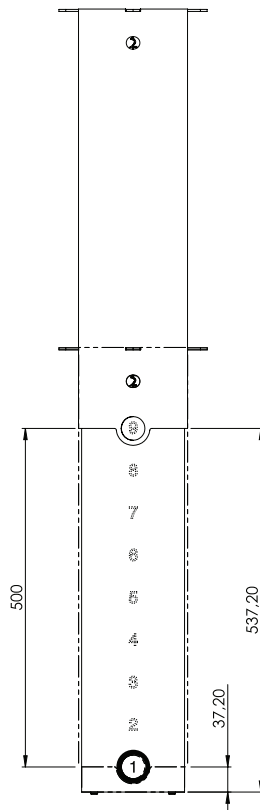

⋮ Bordsskiva art.nr: 2519

⋮ Bordsskiva art.nr: 2531

⋮ Bordsskiva art.nr: 2530

⋮ CAT6 - Nätverk

⋮ HDMI

⋮ USB 3.0

Mått

⌈ Air Wall från sidan

⌈ Air Wall total höjd

⌈ Air Wall slaglängd

⌈ Bordsskiva art.nr: 2519

⌈ Bordsskiva art.nr: 2531

⌈ Bordsskiva art.nr: 2530

Air Wall

Air Wall med bordsskiva i kompakt laminat och kabellock Bloom.

Air Wall med infälld bordskontroll