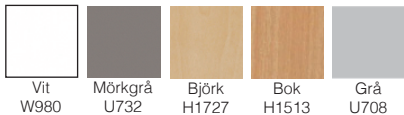

Air Wall med stativ i vit struktur och vit bordsskiva med infälld bordskontroll.
Siffror och ring i svart.

Siffror & ring

Siffror och ring i svart för att markera höjdnivåer.

Patchar

Stativet har stöd för upp till fyra patchar. Två på vardera sida.
Välj mellan HDMI, CAT6 (nätverk) eller USB 3.

EL AB
par grönare el

Material bordsskivor

Prisgrupp 1

Laminat 22 mm bordsskiva, kärna spånskiva, kantlist, rak kantprofil V9000.

Prisgrupp 2

Laminat 22 mm bordsskiva, kärna spånskiva, kantlist, rak kantprofil V9000