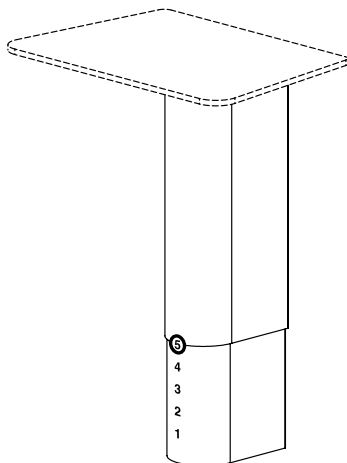

have fun create your style

Air Wall

design by FORM2 Group

Produktfakta

Air Wall är en väghängd variant av serien Air och passar utmärkt på platser för exempelvis självservice.

Med dess slimmade form tar Air Wall inte större plats i rummet än vad som krävs.

Kablage dras och kopplas smidigast inne i stativet för att döljas.

Välj mellan tre standard bordsskivor varav två är stöd för olika typer av kabellock.

⋮ Air Wall - Höjd & sänkbart elstativ på vägg. Slaglängd 500 mm