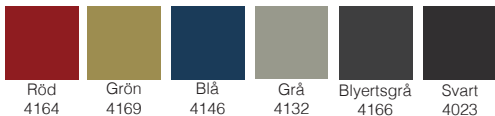

Prisgrupp 7

Kompaktlaminat 12 mm bordsskiva, svart kärna, rak kantprofil V9000.