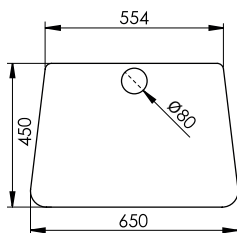

⋮ Bordsskiva art.nr: 2519

⋮ Bordsskiva art.nr: 2531

⋮ Bordsskiva art.nr: 2530

⋮ CAT6 - Nätverk

⋮ HDMI

⋮ USB 3.0

Mått

⌈ Air Wall från sidan

⌈ Air Wall total höjd

⌈ Air Wall slaglängd

⌈ Bordsskiva art.nr: 2519

⌈ Bordsskiva art.nr: 2531

⌈ Bordsskiva art.nr: 2530

Air Wall

Air Wall med bordsskiva i kompakt laminat och kabellock Bloom.

Air Wall med infälld bordskontroll