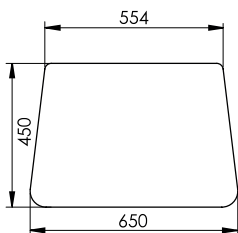

⋮ Bordsskiva art.nr: 2519

⋮ Bordsskiva art.nr: 2531

⋮ Bordsskiva art.nr: 2530

⋮ CAT6 - Nätverk

⋮ HDMI

⋮ USB 3.0

Mått

⌈ Air Wall från sidan

⌈ Air Wall total höjd

⌈ Air Wall slaglängd

⌈ Bordsskiva art.nr: 2519

⌈ Bordsskiva art.nr: 2531

⌈ Bordsskiva art.nr: 2530

Air Wall

Air Wall med bordsskiva i kompakt laminat och kabellock Bloom.

Air Wall med infälld bordskontroll