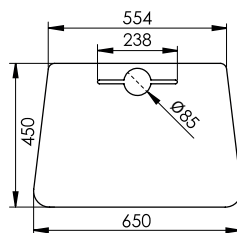

⌈ Air Wall total höjd

⌈ Air Wall slaglängd

⌈ Bordsskiva art.nr: 2519

⌈ Bordsskiva art.nr: 2531

⌈ Bordsskiva art.nr: 2530

Air Wall

Air Wall med bordsskiva i kompakt laminat och kabellock Bloom.

Air Wall med infälld bordskontroll

Air Wall med stativ i vit struktur och vit bordsskiva med infälld bordskontroll.
Siffror och ring i svart.

Siffror & ring

Siffror och ring i svart för att markera höjdnivåer.

Patchar

Stativet har stöd för upp till fyra patchar. Två på vardera sida.
Välj mellan HDMI, CAT6 (nätverk) eller USB 3.