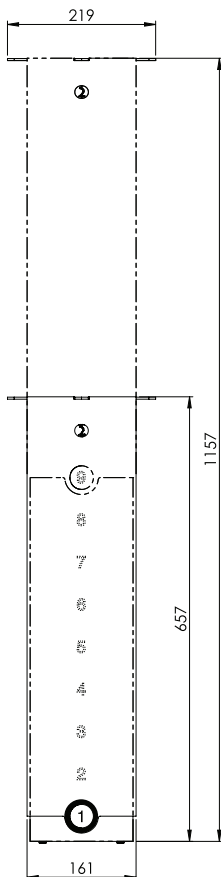

⋮ Bordsskiva art.nr: 2519

⋮ Bordsskiva art.nr: 2531

⋮ Bordsskiva art.nr: 2530

⋮ CAT6 - Nätverk

⋮ HDMI

⋮ USB 3.0

Mått

⌈ Air Wall från sidan

⌈ Air Wall total höjd

⌈ Air Wall slaglängd

⌈ Bordsskiva art.nr: 2519

⌈ Bordsskiva art.nr: 2531

⌈ Bordsskiva art.nr: 2530

Air Wall

Air Wall med bordsskiva i kompakt laminat och kabellock Bloom.

Air Wall med infälld bordskontroll